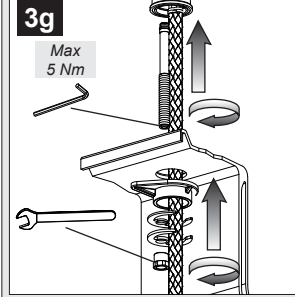

Istruzioni di montaggio
Installation instructions
Installationsanleitung
Instrucciones de instalación
Instructions d'installation

BARAZZA
taste of design

Barazza srl
31025 Sarano di S. Lucia di Piave
(TV) ITALIA - Via Risorgimento, 14