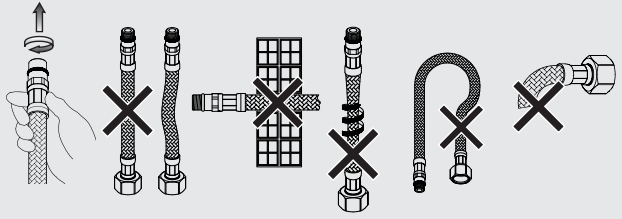

Istruzioni di montaggio
Installation instructions
Installationsanleitung
Instrucciones de instalación
Instructions d'installation

BARAZZA
taste of design

Barazza srl
31025 Sarano di S. Lucia di Piave
(TV) ITALIA - Via Risorgimento, 14