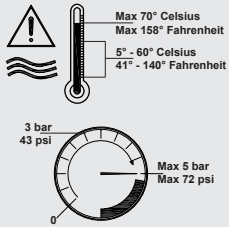

Istruzioni di montaggio
Installation instructions
Installationsanleitung
Instrucciones de instalación
Instructions d'installation

BARAZZA
taste of design

Barazza srl
31025 Sarano di S. Lucia di Piave
(TV) ITALIA - Via Risorgimento, 14